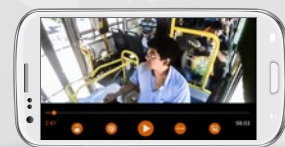

Visualización desde su PC, Tablet o Smartphone: